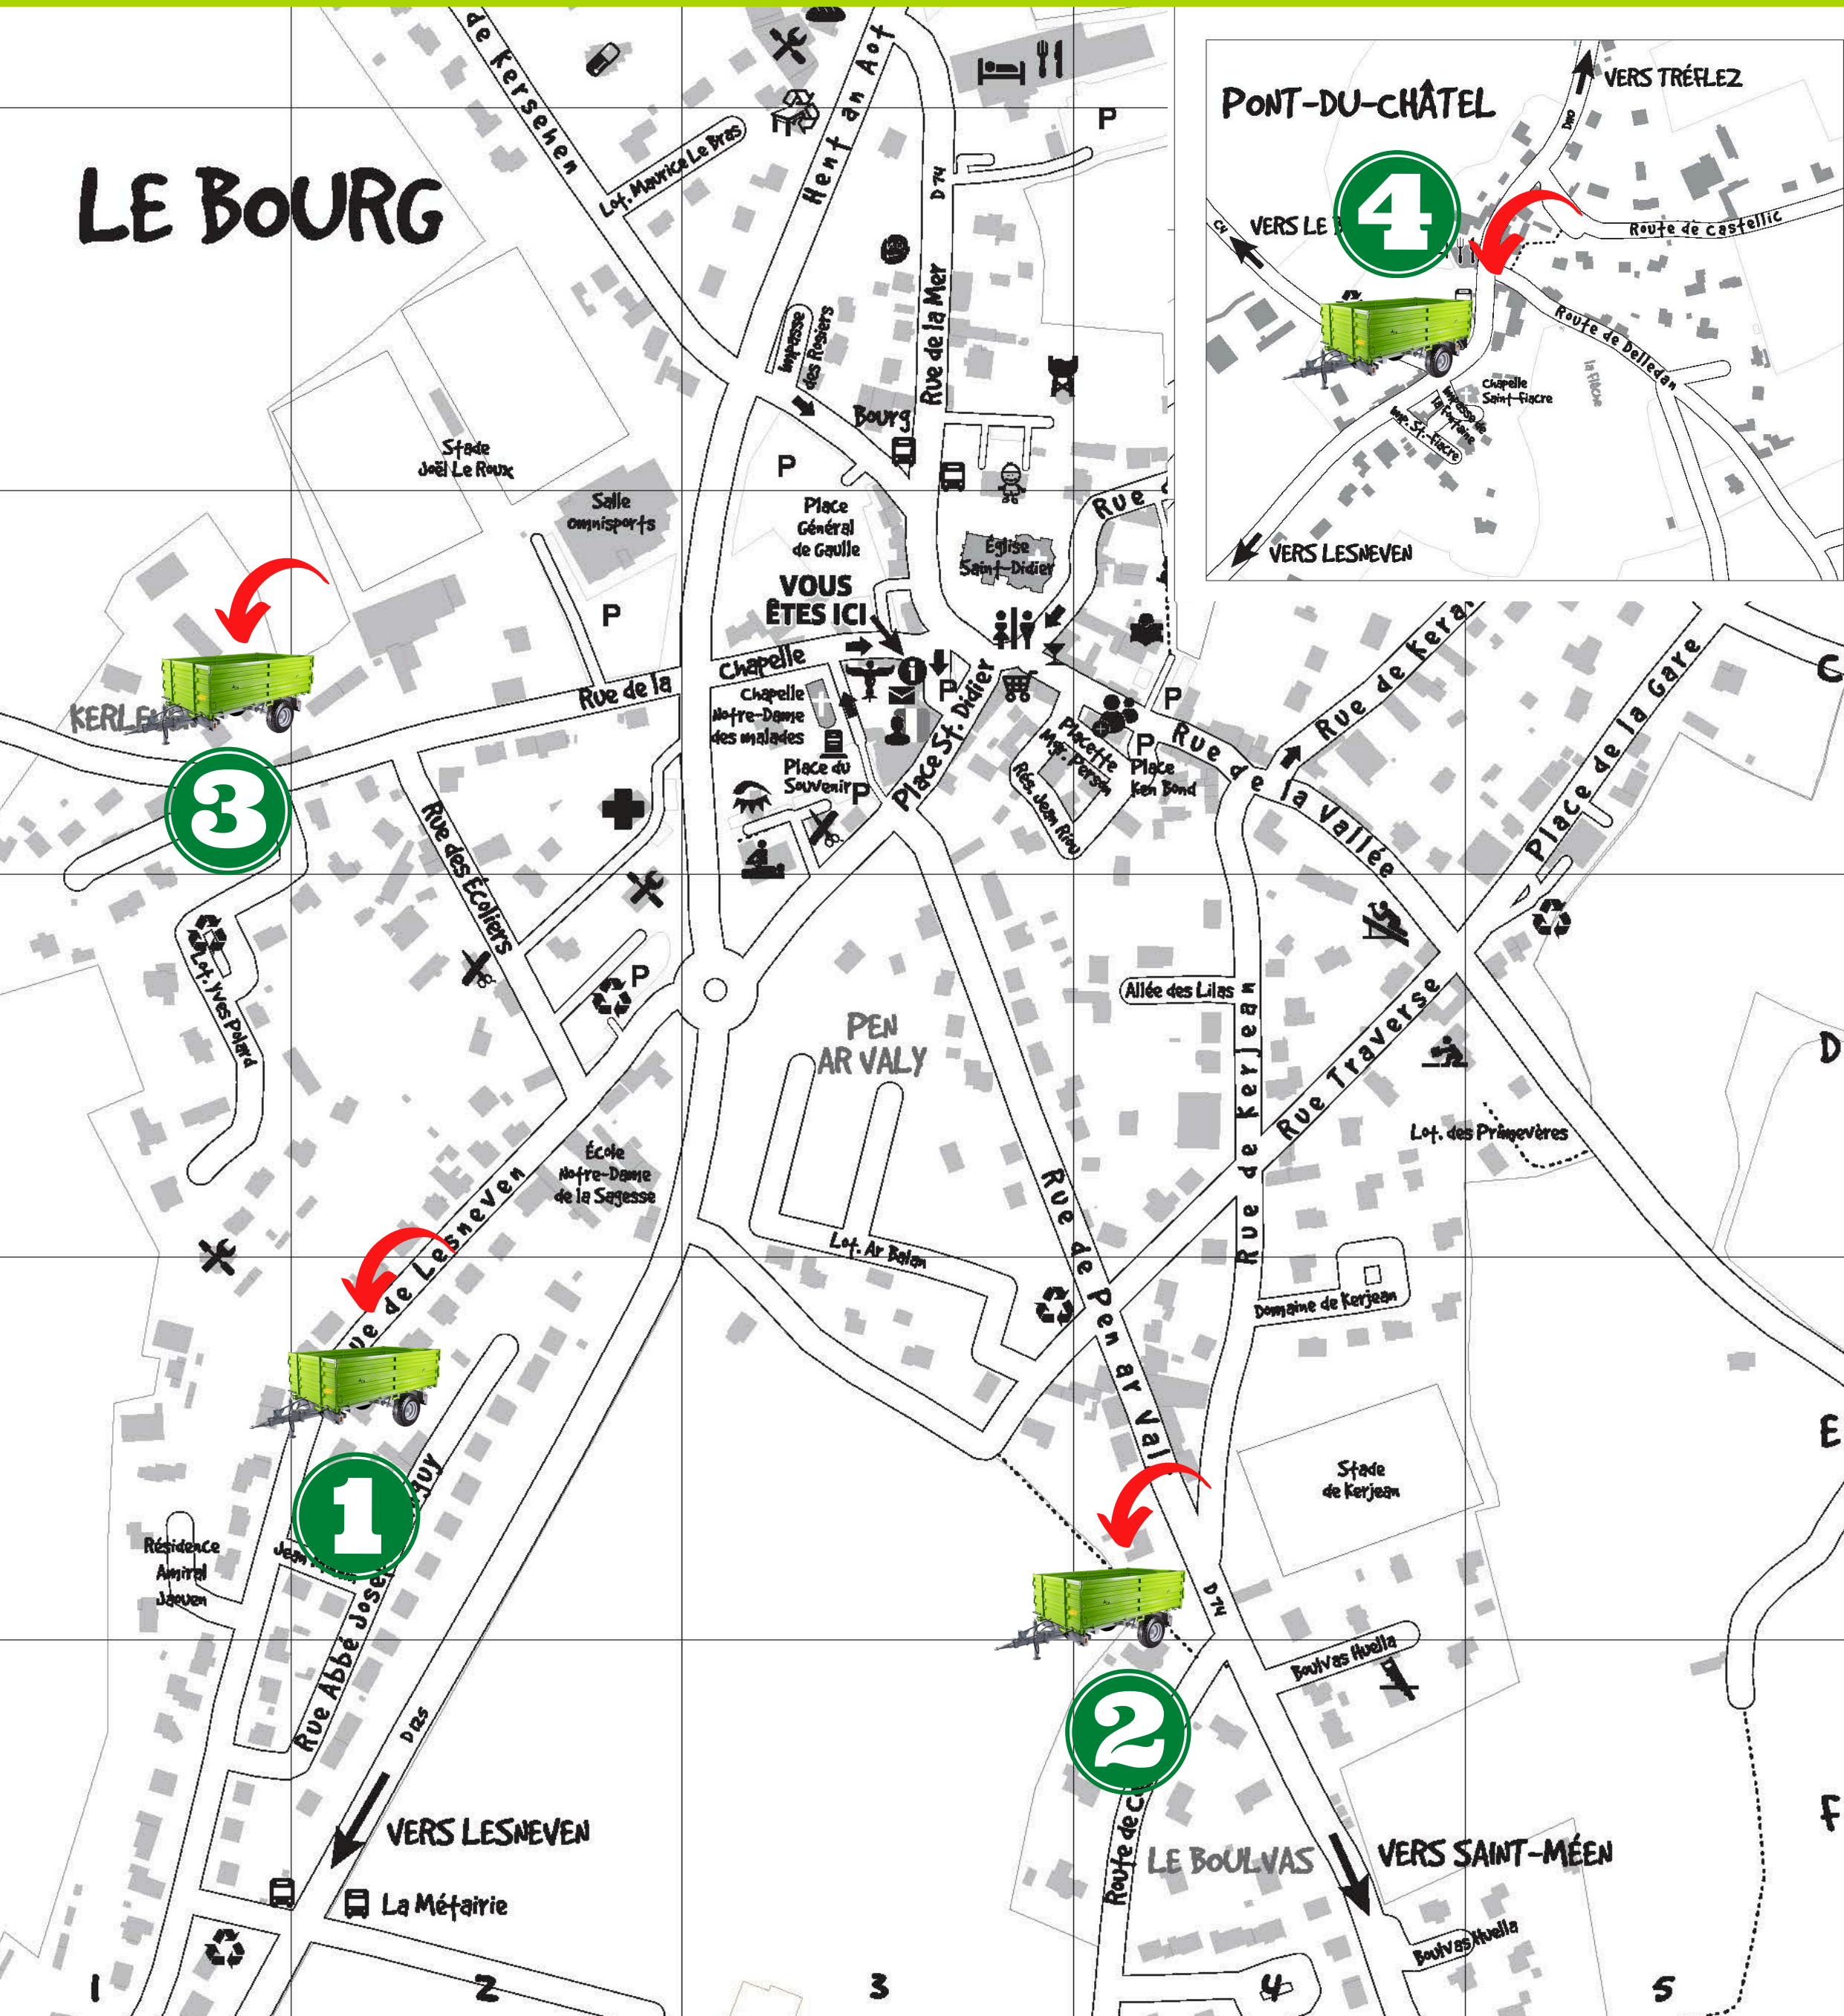

# PLANNING DES EMPLACEMENTS DES REMORQUES DE DECHETS DE JARDIN

## QUE POUVEZ-VOUS DEPOSER

**TONTE, TAILLES D'ARBRES ET HAIES (MAX 5 CM DE DIAMÈTRE)**

- 1** Abbé Joseph Tanguy
- 2** Boulvras
- 3** Lot Yves Polard
- 4** Pont-Du-Château

Abbé Joseph Tanguy

Lot Yves Polard