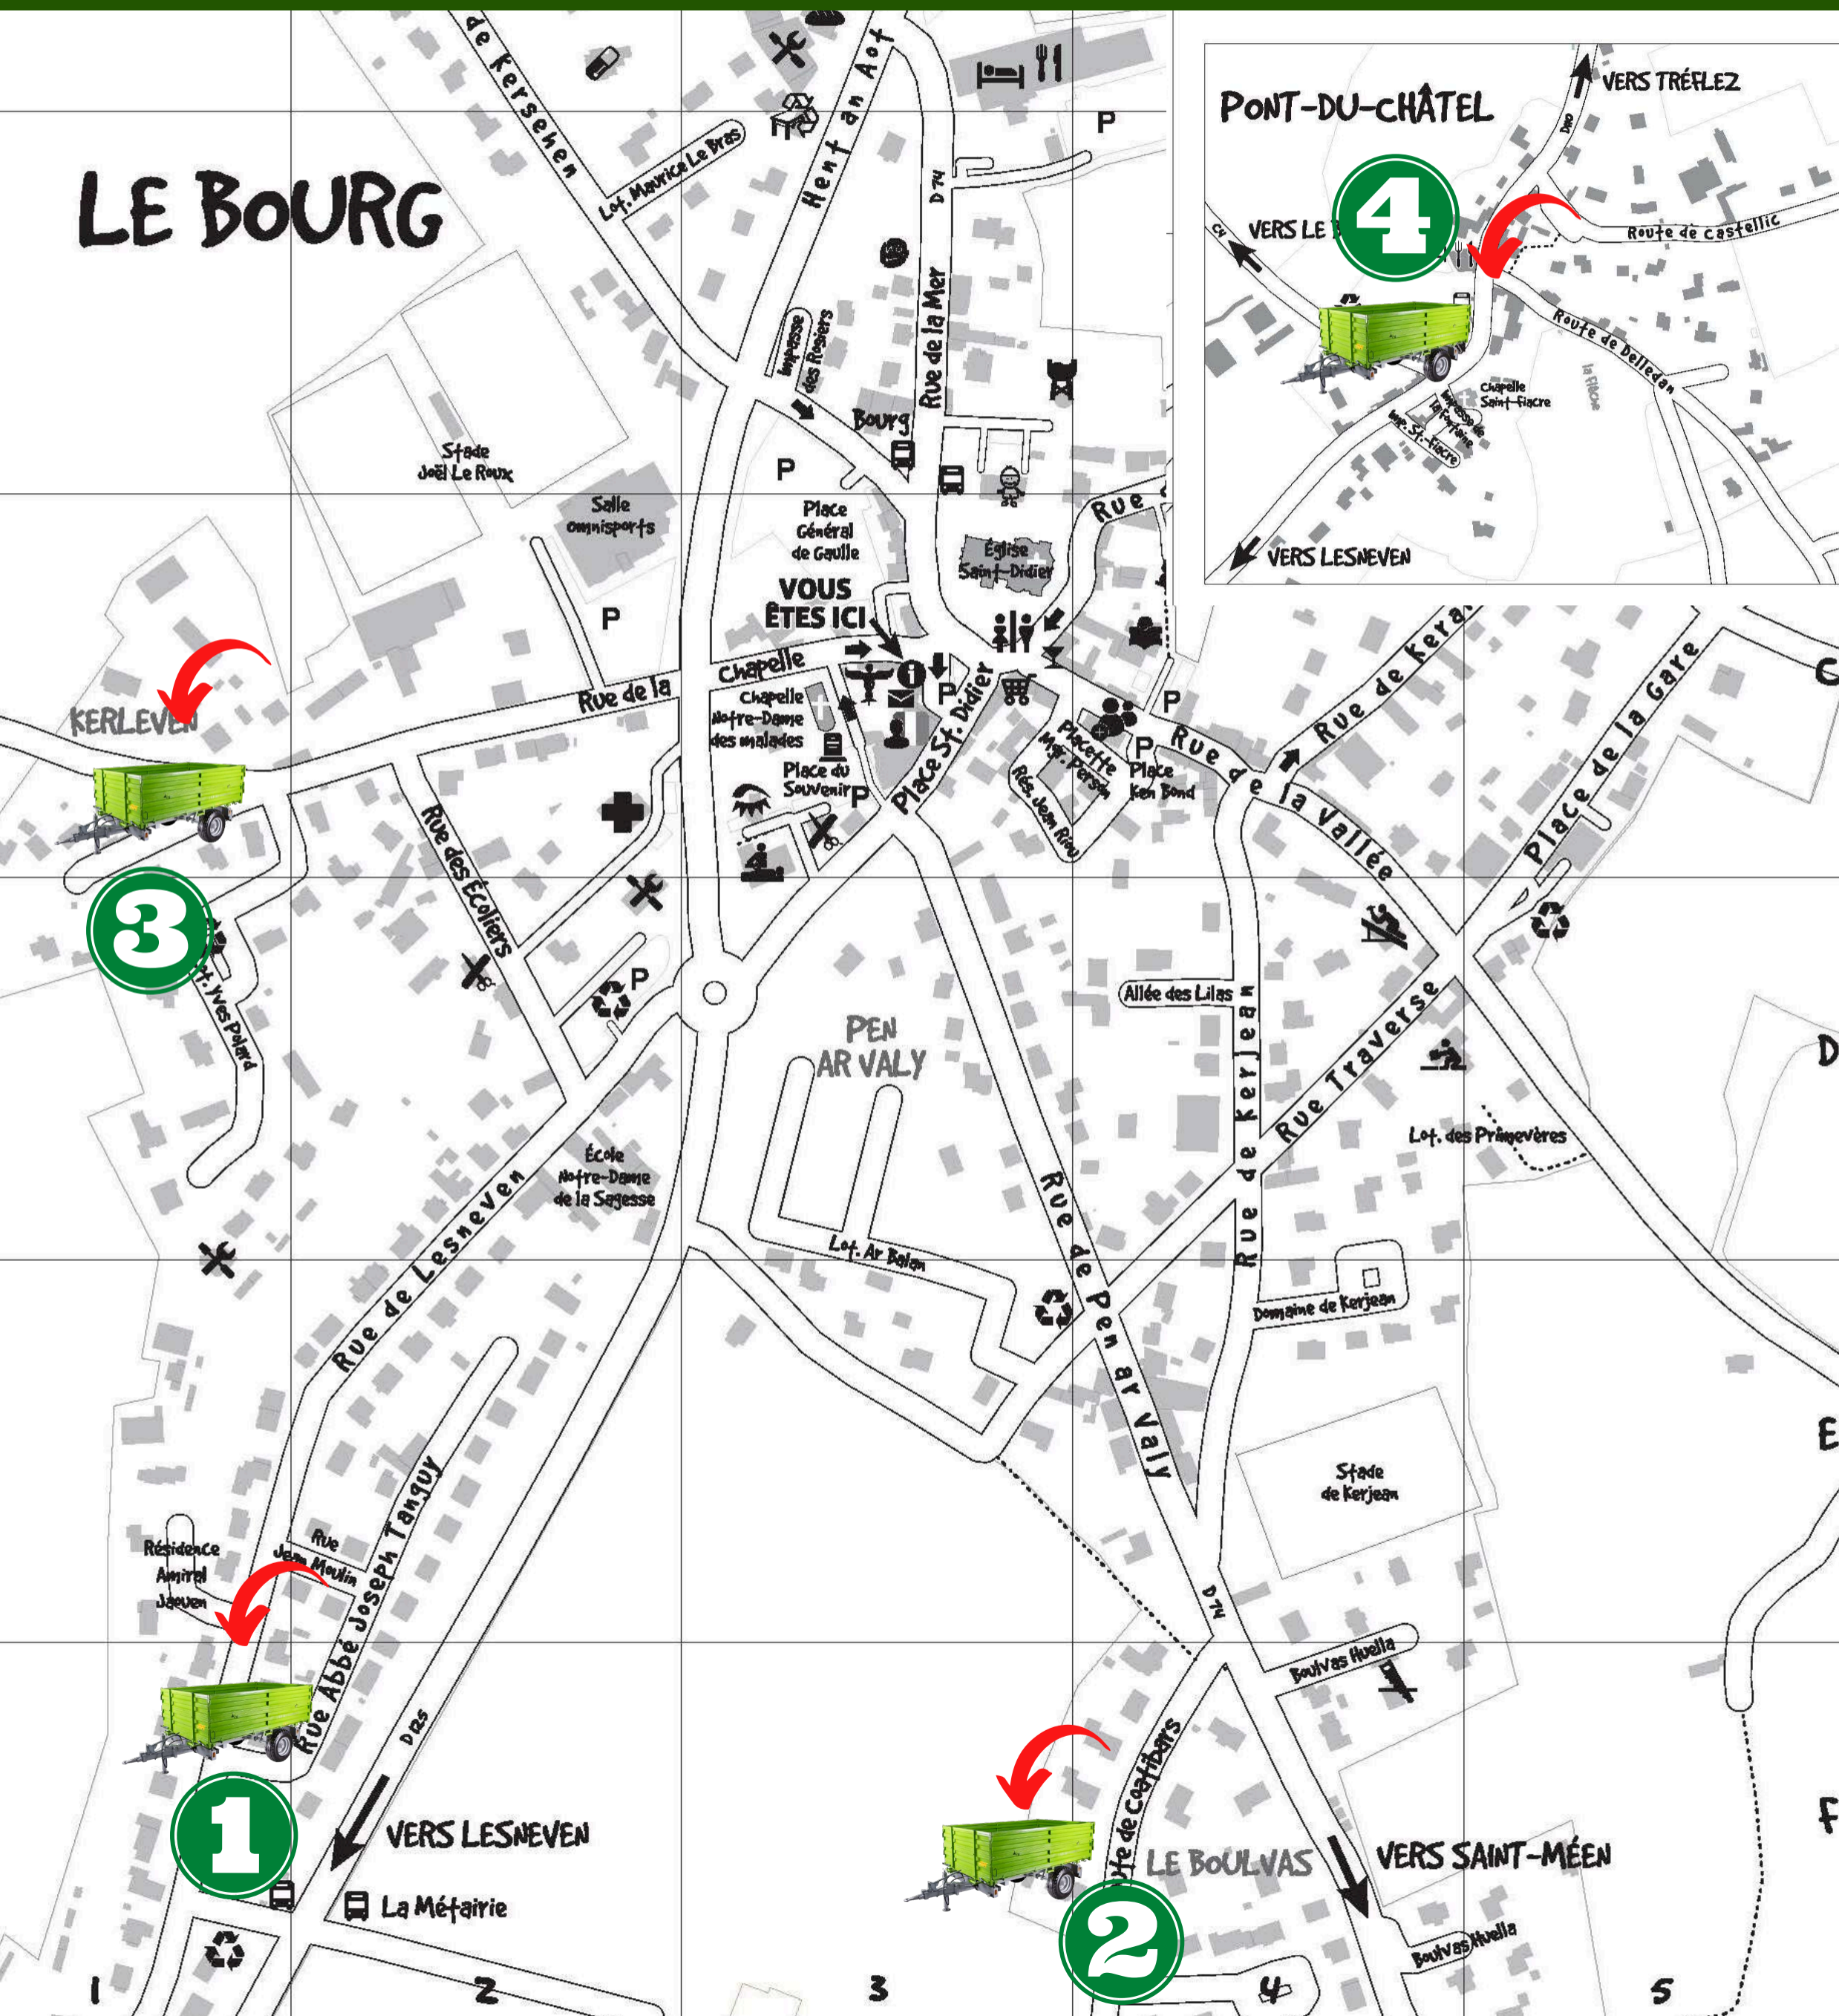

PLANNING DES EMPLACEMENTS DES REMORQUES DE DECHETS DE JARDIN

2026

QUE POUVEZ-VOUS DEPOSER

**TONTE, TAILLES
D'ARBRES
ET HAIES (MAX 5
CM DE DIAMÈTRE)**

- 1** Abbé Joseph Tanguy
- 2** Boulvass
- 3** Lot Yves Polard
- 4** Pont-Du-Château

Abbé Joseph Tanguy

Lot Yves Polard

Boulvas

Pont-Du-Châtel

CE WEEK-END OÙ

SERA LA

REMORQUE ?

2026